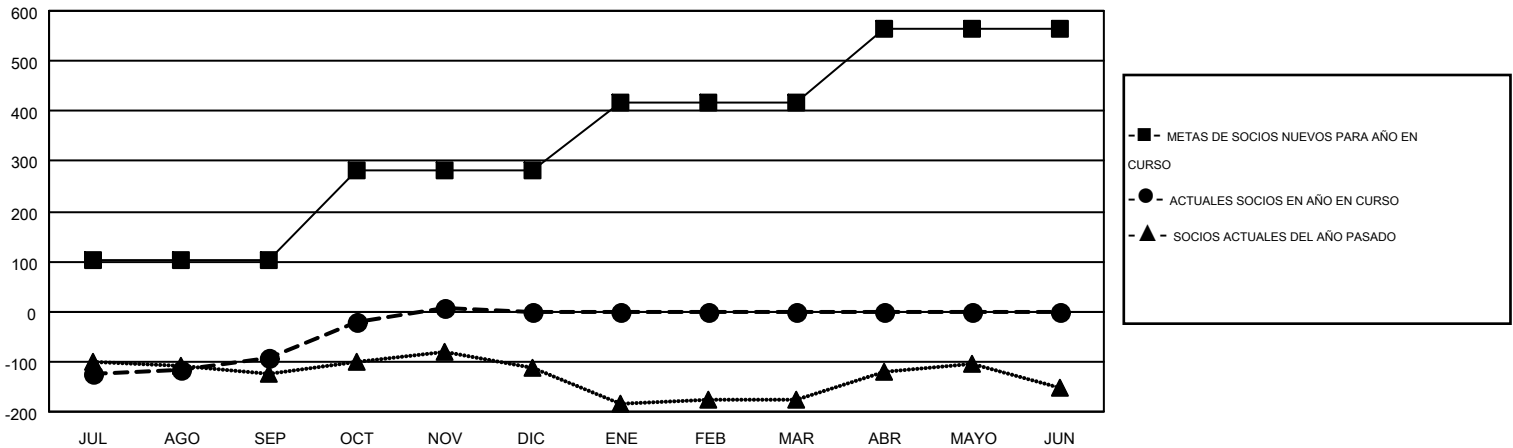

MONTHLY MEMBERSHIP PROGRESS REPORT

Results as of: 11/30/2014

Multiple District R

LOCATION: DOMINICAN REPUBLIC

GMT: CARLOS JUSTINIANO

GMT DE AE 3

Clubes					socios				
RESULTADOS DE 2014-2015					RESULTADOS DE 2014-2015				
TRIMESTRE	META DE CLUBES NUEVOS	NUEVOS CLUBES	CLUBES DADOS DE BAJA	GANANCIA/PÉRDIDA NETA	TRIMESTRE	META DE SOCIOS NUEVOS	SOCIOS FUNDADORES Y NUEVOS SOCIOS AÑADIDOS	SOCIOS DADOS DE BAJA	GANANCIA/PÉRDIDA NETA
JUL/AGO/SEP	2	0	0	0	JUL/AGO/SEP	104	71	164	-93
OCT/NOV/DIC	4	0	0	0	OCT/NOV/DIC	176	129	28	101
ENE/FEB/MAR	2	0	0	0	ENE/FEB/MAR	137	0	0	0
ABR/MAYO/JUN	2	0	0	0	ABR/MAYO/JUN	148	0	0	0

METAS Y CIFRA ACUMULATIVA DE CLUBES NUEVOS

METAS Y CIFRA ACUMULATIVA DE SOCIOS

CLUBES DADOS DE BAJA: 0	51 CLUBS OF 131 AÑADIERON 1 O MÁS SOCIOS NUEVOS	<u>DISTRIBUCIÓN POR SEXO</u>	
SOCIOS DADOS DE BAJA		MASCULINO	2,156 (57.72%)
FALLECIDOS	16	FEMENINO	1,579 (42.28%)
CLUB CANCELADO	0	SOCIOS EN UNIDAD FAMILIAR 999 CABEZA DE FAMILIA 415 NO ES CABEZA DE FAMILIA 584	
OTRO	176		
TOTAL	192		
CLIC AQUÍ PARA DATOS DE SALUD DE CLUB			