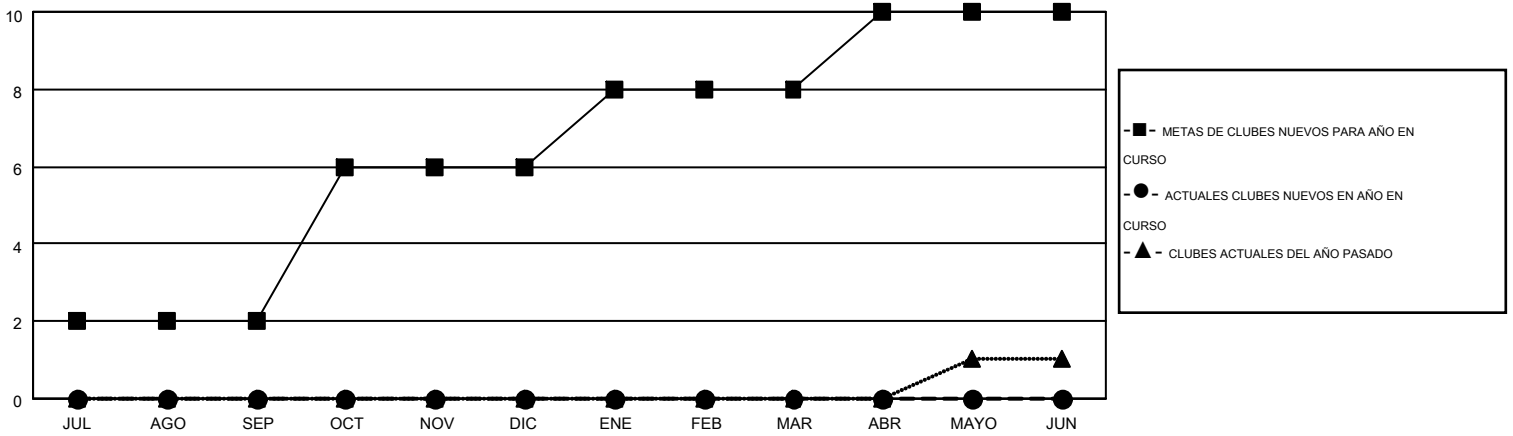

MONTHLY MEMBERSHIP PROGRESS REPORT

Results as of: 11/30/2014

Multiple District R

LOCATION: DOMINICAN REPUBLIC

GMT: CARLOS JUSTINIANO

GMT DE AE 3

Clubes					socios				
RESULTADOS DE 2014-2015					RESULTADOS DE 2014-2015				
TRIMESTRE	META DE CLUBES NUEVOS	NUEVOS CLUBES	CLUBES DADOS DE BAJA	GANANCIA/PÉRDIDA NETA	TRIMESTRE	META DE SOCIOS NUEVOS	SOCIOS FUNDADORES Y NUEVOS SOCIOS AÑADIDOS	SOCIOS DADOS DE BAJA	GANANCIA/PÉRDIDA NETA
JUL/AGO/SEP	2	0	0	0	JUL/AGO/SEP	104	71	164	-93
OCT/NOV/DIC	4	0	0	0	OCT/NOV/DIC	176	129	28	101
ENE/FEB/MAR	2	0	0	0	ENE/FEB/MAR	137	0	0	0
ABR/MAYO/JUN	2	0	0	0	ABR/MAYO/JUN	148	0	0	0

METAS Y CIFRA ACUMULATIVA DE CLUBES NUEVOS

METAS Y CIFRA ACUMULATIVA DE SOCIOS

CLUBES DADOS DE BAJA: 0	51 CLUBS OF 131 AÑADIERON 1 O MÁS SOCIOS NUEVOS	<u>DISTRIBUCIÓN POR SEXO</u>	
SOCIOS DADOS DE BAJA		MASCULINO	2,156 (57.72%)
FALLECIDOS	16	FEMENINO	1,579 (42.28%)
CLUB CANCELADO	0	SOCIOS EN UNIDAD FAMILIAR 999 CABEZA DE FAMILIA 415 NO ES CABEZA DE FAMILIA 584	
OTRO	176		
TOTAL	192		
CLIC AQUÍ PARA DATOS DE SALUD DE CLUB			